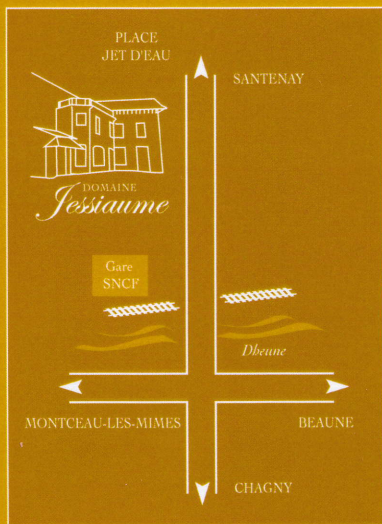

CONDITIONS DE VENTE

Ces prix s'entendent toutes taxes
comprises départ cave.

Vente dans la limite du stock disponible.
En cas de stock épuisé dans un millésime,
l'expédition se fera à partir de la même
appellation dans le millésime suivant aux
mêmes conditions ou aux conditions inscrites
aux tarifs.

Notre tarif peut subir des modifications
sans préavis. La clause de réserve de propriété
jusqu'à complet paiement de nos facture
s'applique à toutes nos ventes.

- PAIEMENT :
  Carte, chèque et espèces.
- EXPÉDITIONS ET FRAIS DE PORT :
  Nous consulter

MAISON
Jessiaume